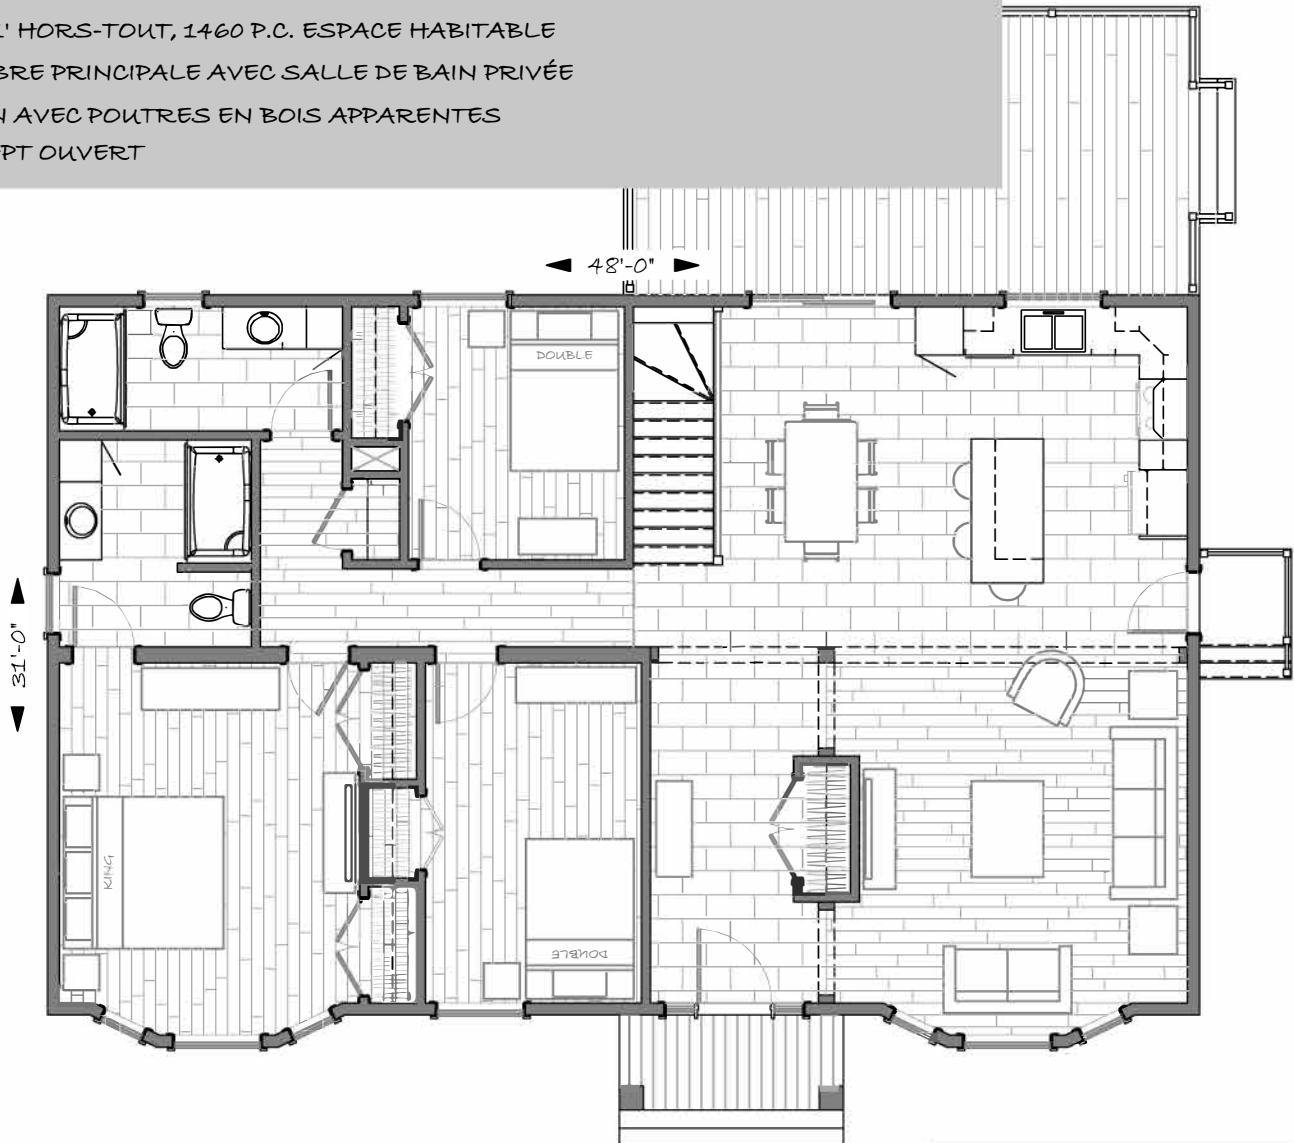

AMESBURY CV - 3 CHAMBRES - 2 SALLES DE BAIN - #110316

- 48' x 31' HORS-TOUIT, 1460 P.C. ESPACE HABITABLE
- CHAMBRE PRINCIPALE AVEC SALLE DE BAIN PRIVÉE
- SALON AVEC POUTRES EN BOIS APPARENTES
- CONCEPT OUVERT